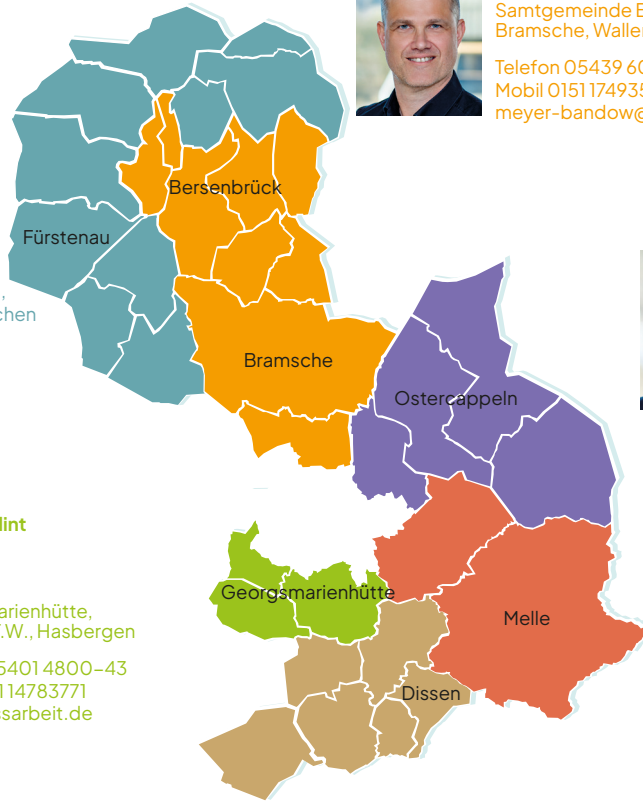

Wir sind für Sie vor Ort

Nordkreis

Samtgemeinde Artland,
Samtgemeinde Fürstenau,
Samtgemeinde Neuenkirchen

Telefon 059019581-18
Mobil 0151 50308067
teipen@massarbeit.de

Melanie Flint

Südkreis

Georgsmarienhütte,
Hagen a.T.W., Hasbergen

Telefon 05401 4800-43
Mobil 0151 14783771
flint@massarbeit.de

Nordkreis

Samtgemeinde Bersenbrück,
Bramsche, Wallenhorst

Telefon 05439 6099-12
Mobil 0151 17493553
meyer-bandow@massarbeit.de

Ostkreis

Bad Essen, Belm, Bohmte,
Ostercappeln

Telefon 05473 9576-35
Mobil 0175 5783702
lehmannman@massarbeit.de

Ostkreis

Bissendorf, Melle

Telefon 05422 96257-11
Mobil 0170 4596094
eugen.pinsker@massarbeit.de

Alexej Sotke

Südkreis

Bad Iburg, Bad Laer, Bad Rothenfelde,
Dissen a.T.W., Glandorf, Hilter a.T.W.

Telefon 05421 93127-11
Mobil 0151 67486557
alexej.sotke@massarbeit.de

**MASSARBEIT
JOBCENTER**
LANDKREIS OSNABRÜCK