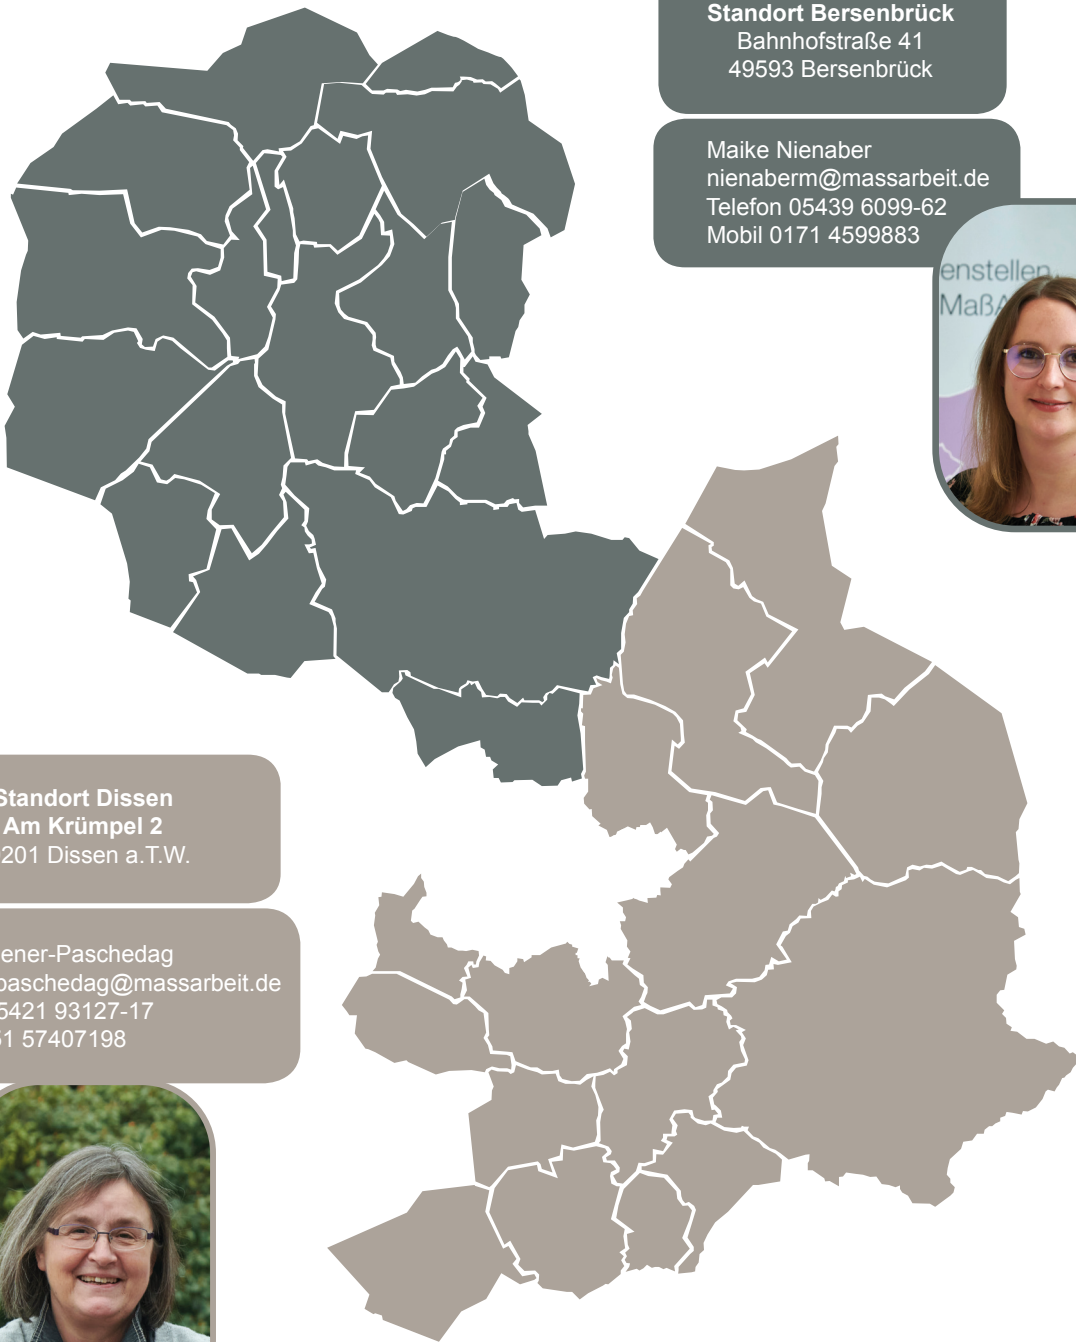

AUSBILDUNGSCENTER

Das Ausbildungscenter ist ein Angebot für motivierte junge Menschen, die eine Ausbildung beginnen möchten und Unterstützung im Prozess benötigen. Fehlt die berufliche Orientierung, gibt es Probleme im persönlichen Umfeld oder will der Weg in die Ausbildung einfach nicht gelingen?

Dann sind die beiden Ausbildungsmanagerinnen Silke Degener-Paschedag und Maike Nienaber für Sie da.

Standort Bersenbrück
Bahnhofstraße 41
49593 Bersenbrück

Maike Nienaber
nienaberm@massarbeit.de
Telefon 05439 6099-62
Mobil 0171 4599883

Standort Dissen
Am Krümpel 2
49201 Dissen a.T.W.

Silke Degener-Paschedag
degener-paschedag@massarbeit.de
Telefon 05421 93127-17
Mobil 0151 57407198