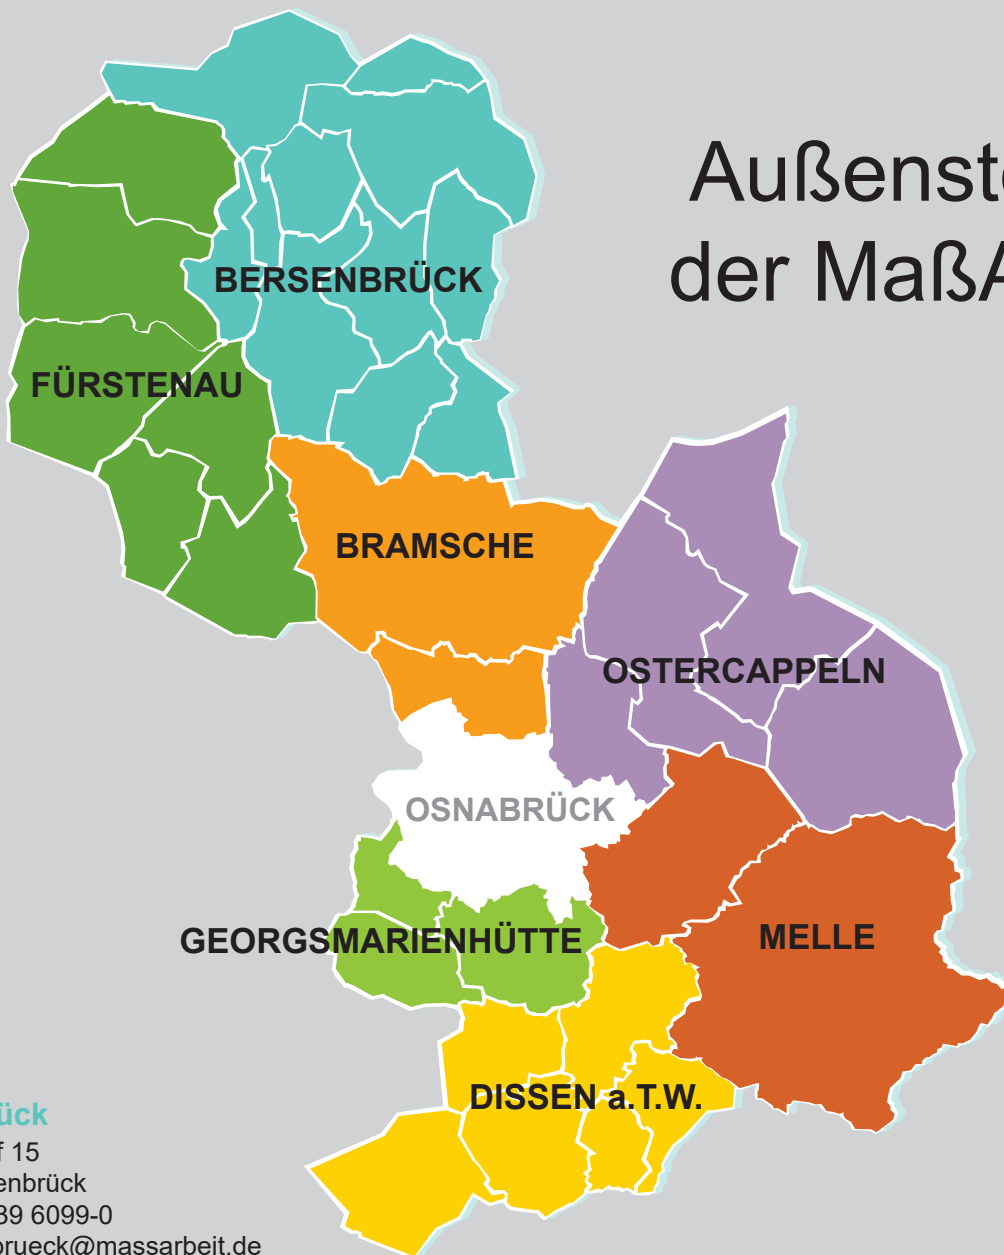

MaßArbeit

Außenstellen der MaßArbeit

Bersenbrück

Am Bahnhof 15
49593 Bersenbrück
Telefon 05439 6099-0
info-bersenbrueck@massarbeit.de

Bramsche

Raananastraße 9
49565 Bramsche
Telefon 05461 8822-0
info-bramsche@massarbeit.de

Dissen a.T.W.

Am Krümpel 2
49201 Dissen a.T.W.
Telefon 05421 93127-0
info-dissen@massarbeit.de

Fürstenau

Am Pottebruch 21c
49584 Fürstenau
Telefon 05901 9581-0
info-fuerstenau@massarbeit.de

Georgsmarienhütte